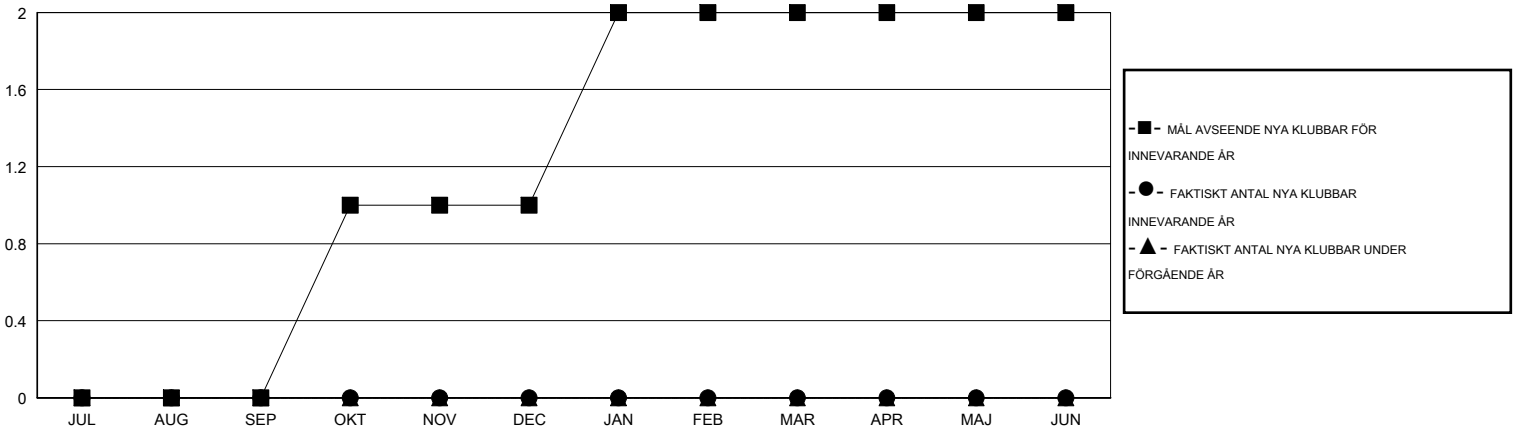

MONTHLY MEMBERSHIP PROGRESS REPORT

District 104 C

Results as of: 8/31/2014

GMT: Kenneth Persson

OMRÅDE NORWAY

GMT KO 4

Klubbar					Medlemmar				
RESULTAT FÖR 2014-2015					RESULTAT FÖR 2014-2015				
KVARTAL	MÅL AVSEENDE NYA KLUBBAR	FAKTISKT ANTAL NYA KLUBBAR	FAKTISKT ANTAL NEDLAGDA KLUBBAR	FAKTISK NETTOÖKNING / MINSKNING	KVARTAL	MÅL AVSEENDE NYA MEDLEMMAR	FAKTISKT ANTAL NYA MEDLEMMAR TOTALT	FAKTISKT ANTAL AVFÖRDA MEDLEMMAR	FAKTISK NETTOÖKNING / MINSKNING
JUL/AUG/SEP	0	0	1	-1	JUL/AUG/SEP	4	8	13	-5
OKT/NOV/DEC	1	0	0	0	OKT/NOV/DEC	38	0	0	0
JAN/FEB/MAR	1	0	0	0	JAN/FEB/MAR	37	0	0	0
APR/MAJ/JUN	0	0	0	0	APR/MAJ/JUN	1	0	0	0

MÅL OCH FAKTISKT ANTAL NYA KLUBBAR

MÅL OCH FAKTISKT ANTAL MEDLEMMAR

NEDLAGDA KLUBBAR: 1

3 CLUBS OF 49 TOG UPP EN ELLER FLER NYA MEDLEMMAR

KÖNSFÖRDELNING

MAN 908 (77.28%)
KVINNA 267 (22.72%)

AVFÖRDA MEDLEMMAR