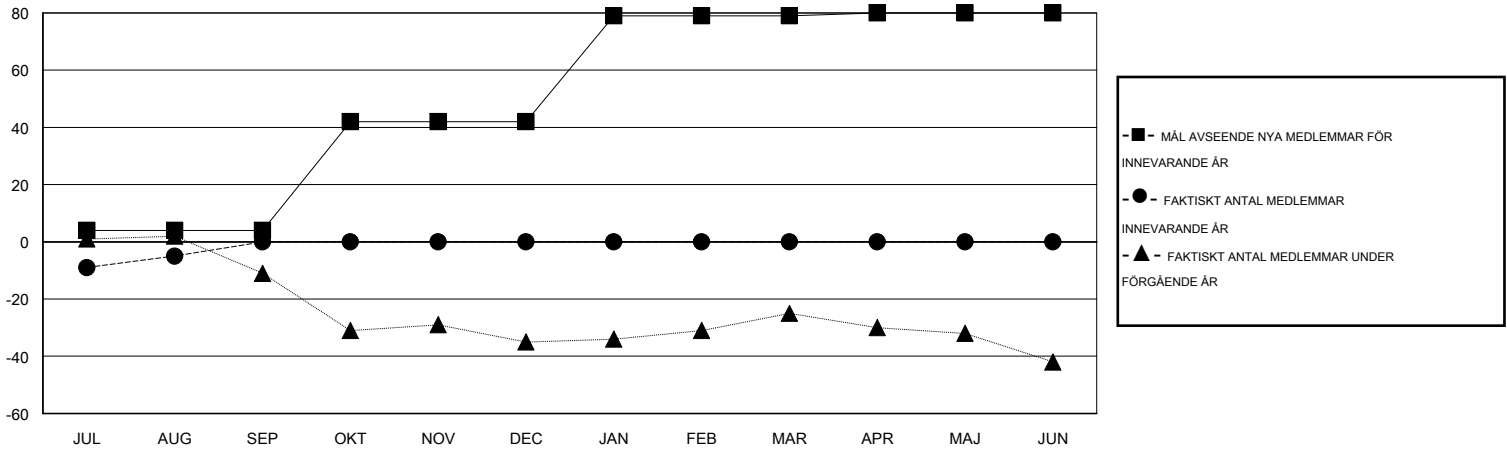

MONTHLY MEMBERSHIP PROGRESS REPORT

District 104 C

Results as of: 8/31/2014

GMT: Kenneth Persson

OMRÅDE NORWAY

GMT KO 4

Klubbar					Medlemmar				
RESULTAT FÖR 2014-2015					RESULTAT FÖR 2014-2015				
KVARTAL	MÅL AVSEENDE NYA KLUBBAR	FAKTISKT ANTAL NYA KLUBBAR	FAKTISKT ANTAL NEDLAGDA KLUBBAR	FAKTISK NETTOÖKNING / MINSKNING	KVARTAL	MÅL AVSEENDE NYA MEDLEMMAR	FAKTISKT ANTAL NYA MEDLEMMAR TOTALT	FAKTISKT ANTAL AVFÖRDA MEDLEMMAR	FAKTISK NETTOÖKNING / MINSKNING
JUL/AUG/SEP	0	0	1	-1	JUL/AUG/SEP	4	8	13	-5
OKT/NOV/DEC	1	0	0	0	OKT/NOV/DEC	38	0	0	0
JAN/FEB/MAR	1	0	0	0	JAN/FEB/MAR	37	0	0	0
APR/MAJ/JUN	0	0	0	0	APR/MAJ/JUN	1	0	0	0

MÅL OCH FAKTISKT ANTAL NYA KLUBBAR

MÅL OCH FAKTISKT ANTAL MEDLEMMAR

NEDLAGDA KLUBBAR: 1

3 CLUBS OF 49 TOG UPP EN ELLER FLER NYA MEDLEMMAR

KÖNSFÖRDELNING

MAN 908 (77.28%)
KVINNA 267 (22.72%)

AVFÖRDA MEDLEMMAR